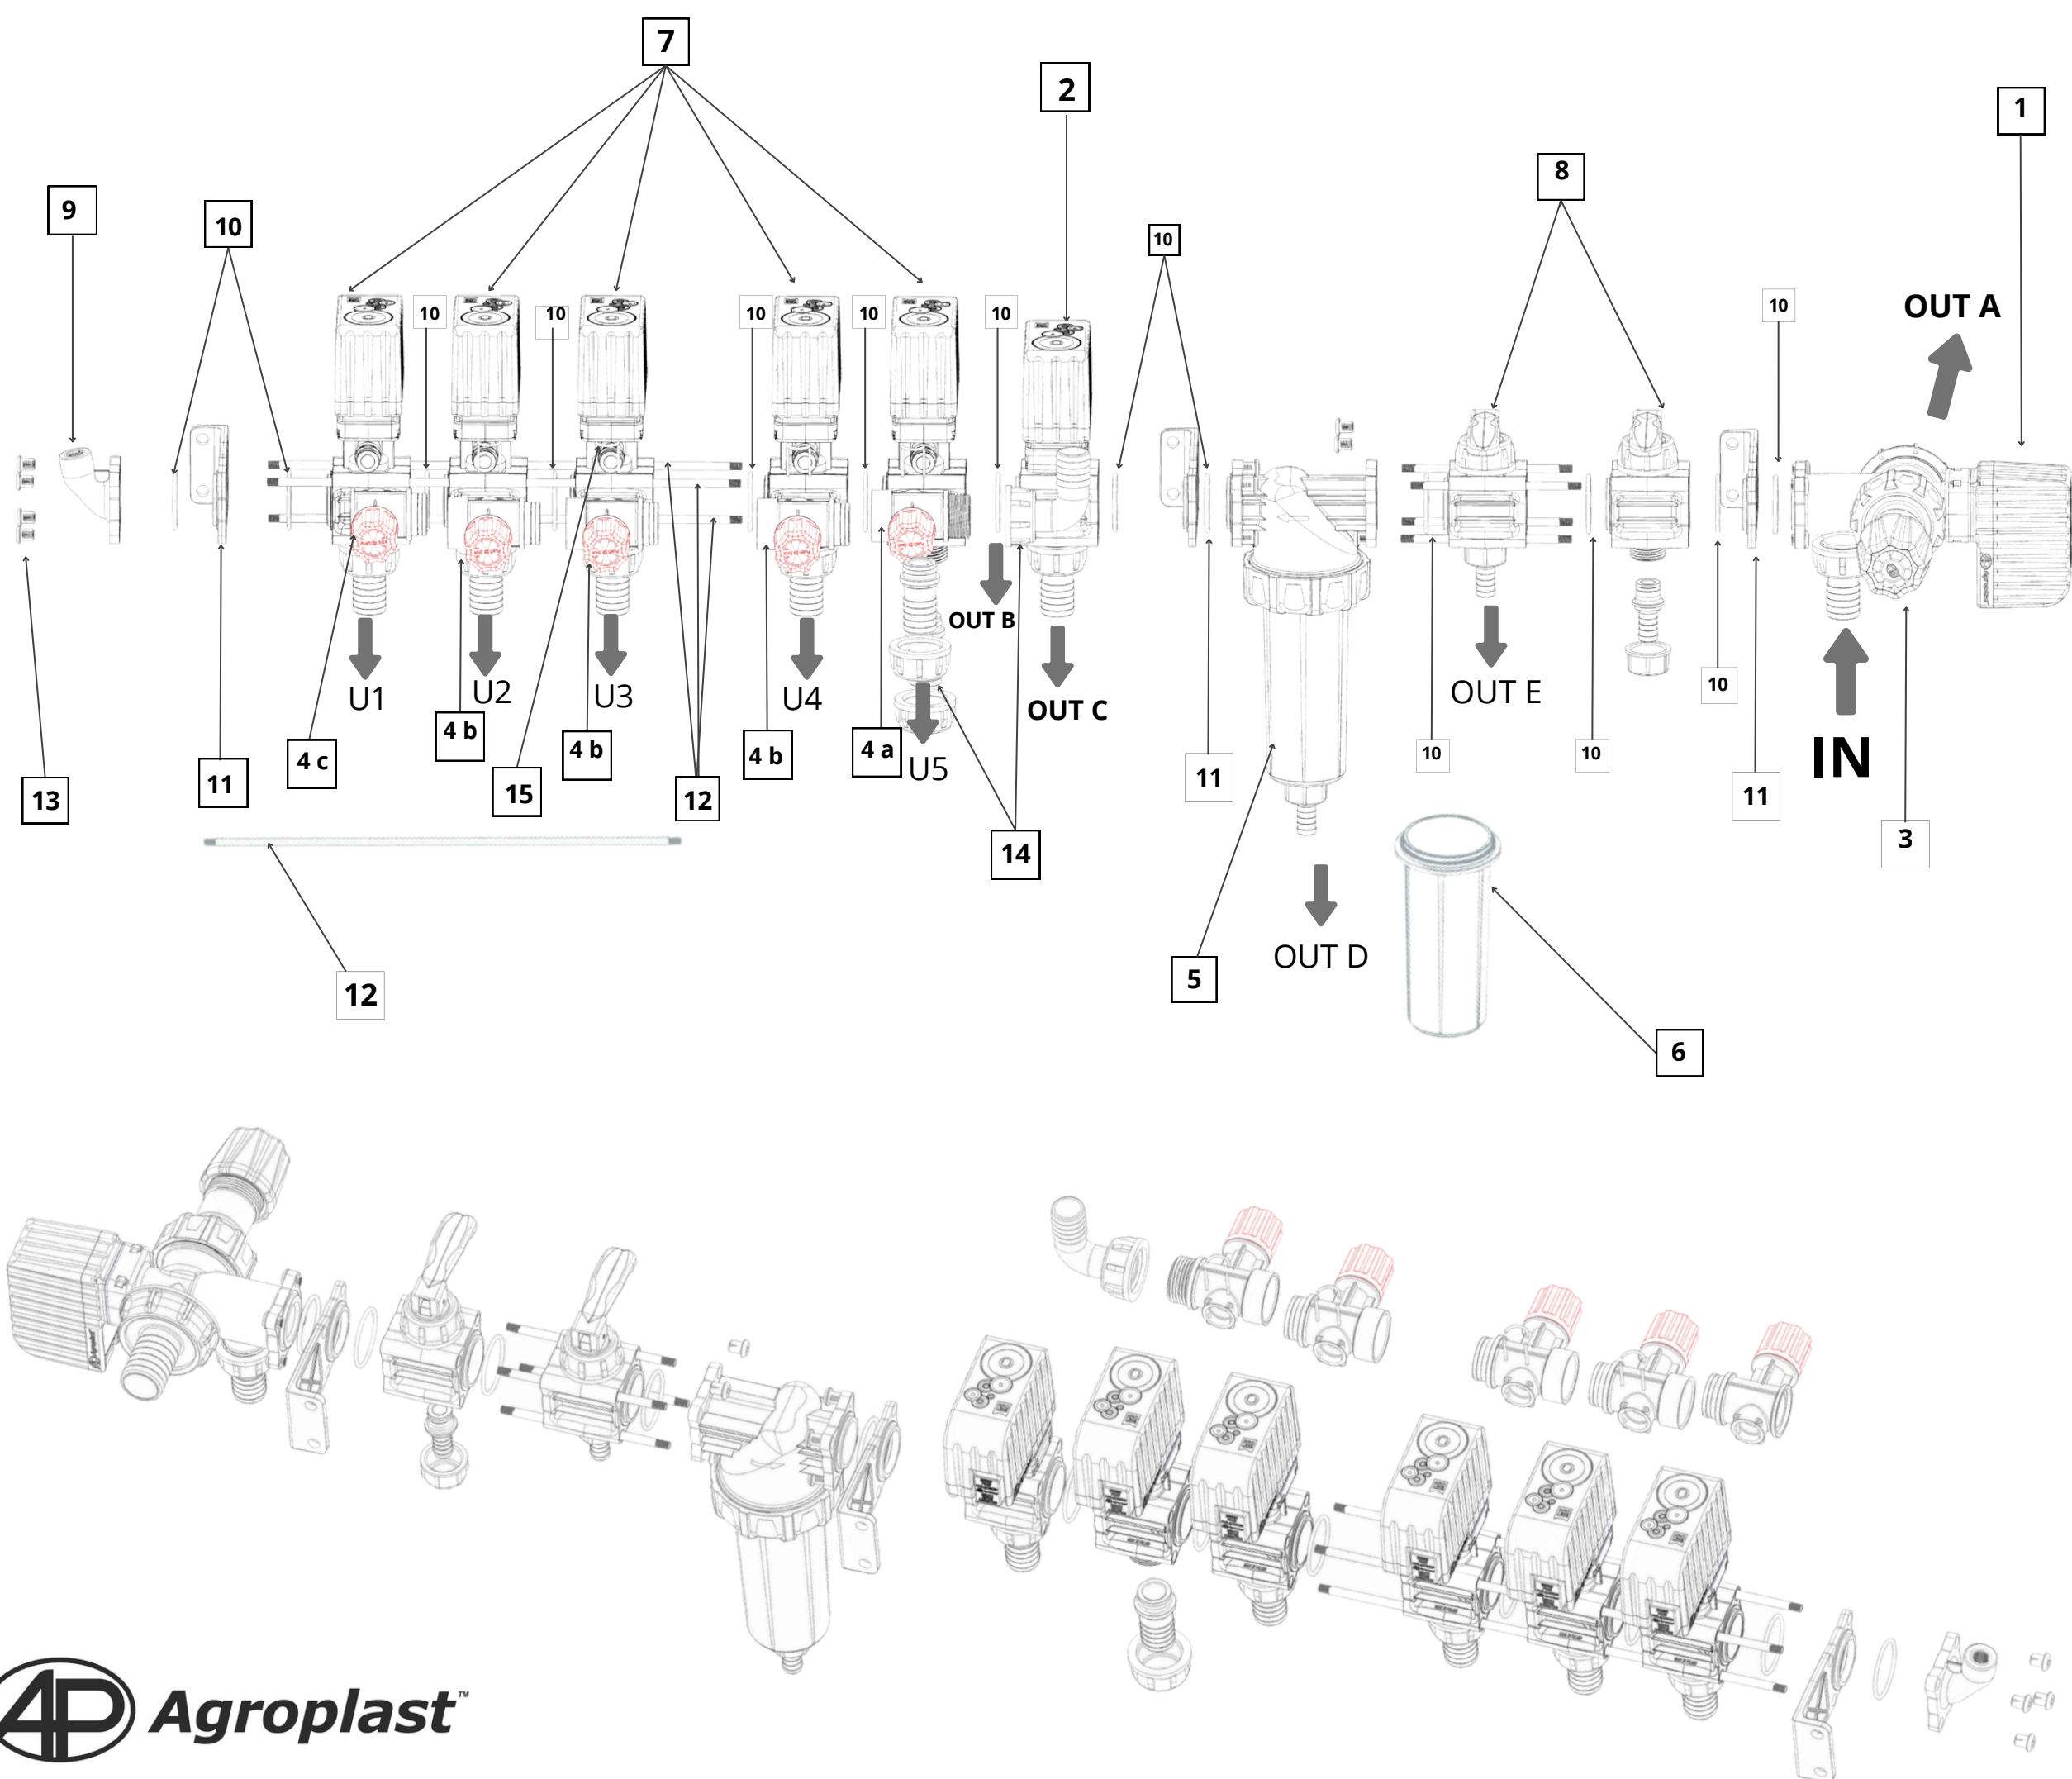

SCHEMAT ROZDZIELACZA SEKCYJNEGO HD Z ELEKTROZAWORAMI

- 1 - Elektrozwór główny (nr kat. 222527)
- 2 - Elektrozwór proporcjonalny (nr kat. żółty-222411, szary-222404)
- 3 - Pokrętło regulacji ciśnienia
- 4 - Rurka kompensacji wraz z pokrętłem:
- 4 a - rurka kompensacji START (nr kat. 228505)
- 4 b - rurka kompensacji środek (nr kat. 228482)
- 4 c - rurka kompensacji END (nr kat. 228499)
- 5 - Filtr Rozdzielacza (nr kat. 227997)
- 6 - Dodatkowy Kielich Filtra Rozdzielacza: do 10 Bar: 228444, do 20 Bar: 222381
- 7 - Elektrozawory sekcyjne (nr kat. 222398)
- 8 - Zawory sekcyjne (nr kat. 220066)
- 9 - Podstawa manometru/uchwyt czujnika ciśnienia (Gwint G1/4" nr kat. 228659)

- 10 - O-ring 38x3 Pro Verdesil, kod produktu: 228154
- 11 - Uchwyt Pojedynczy Rozdzielacza, kod produktu: 228673
- 12 - Trzpień gwintowany (kod w zależności od dł.)
- 13 - Nakrętka wieńcowa M6x12, kod produktu: 057771
- 14 - Nakrętka mocująca 1", kod produktu: 221278
- 15 - Zawleczka rurki kompensacji, kod produktu: 222831
- IN - Podłączenie węża zasilającego (fi 25)
- OUT A - Przelew z zaworu głównego (fi 32)
- OUT B - Przelew z części kompensacyjnej (fi 25)
- OUT C - Przelew z zaworu proporcjonalnego (fi 25)
- OUT D - Wyjście cieczy z filtra rozdzielacza (fi 12,5)
- OUT E - Wyjście cieczy (fi 12,5; w zależności od modelu mieszadło lub rozwadniacz boczny)
- U1...U5 - Wyjście na poszczególne sekcje belki opryskiwacza

CZĘŚĆ ELEKTROZAWORU GŁÓWNEGO I FILTRA:

Liczba zaworów [szt.]	Liczba uchwytów pojedynczych [szt.]	Trzpień gwintowany [komplet zawierający 4 szt.] /Śruba
Bezpośrednie połączenie filtra z zaworem głównym	0	Śruba M6x16 kod produktu: 058433
1	1	Trzpień gwintowany M6x72 kod produktu: 222824
2	1	Trzpień gwintowany M6x126 kod produktu: 222787
3	1	Trzpień gwintowany M6x186 kod produktu: 222770