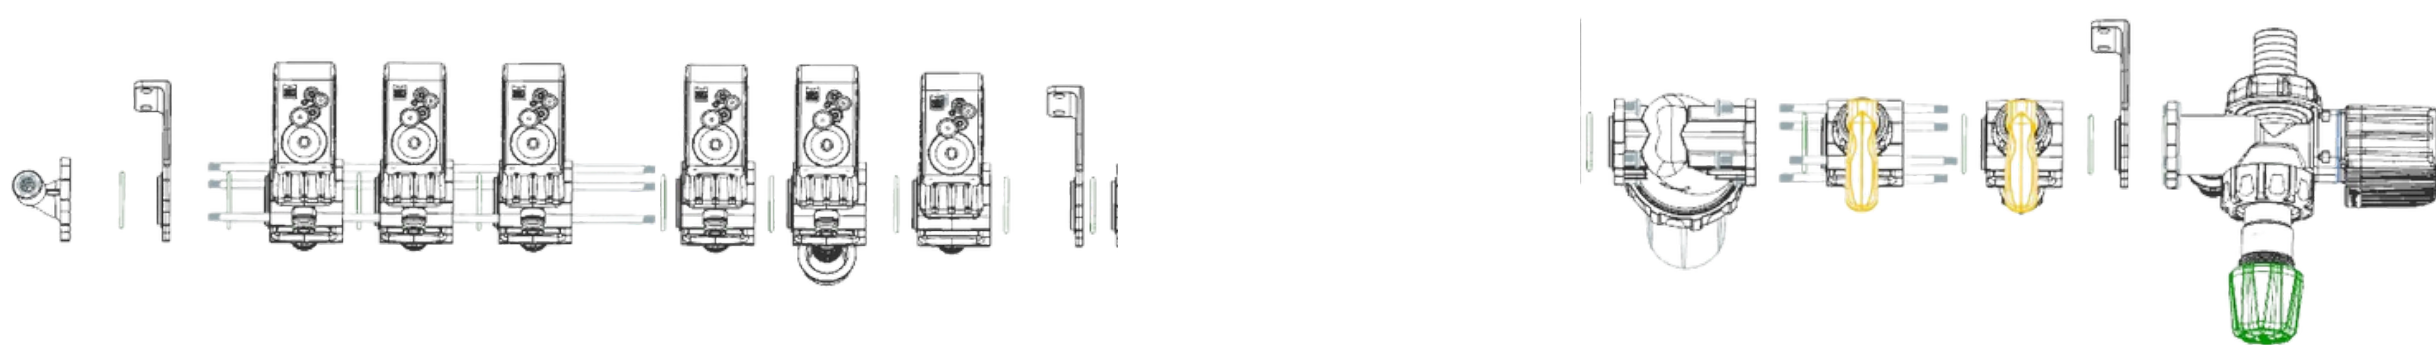

SCHEMAT ROZDZIELACZA SEKCYJNEGO HD Z ELEKTROZAWORAMI

- 1 - Elektrozwór główny (nr kat. 222527)
- 2 - Elektrozwór proporcjonalny (nr kat. żółty-222411, szary-222404)
- 3 - Pokrętło regulacji ciśnienia
- 4 - Rurka kompensacji wraz z pokrętłem:
- 4 a - rurka kompensacji START (nr kat. 228505)
- 4 b - rurka kompensacji środek (nr kat. 228482)
- 4 c - rurka kompensacji END (nr kat. 228499)
- 5 - Filtr Rozdzielacza (nr kat. 227997)
- 6 - Dodatkowy Kielich Filtra Rozdzielacza: do 10 Bar: 228444, do 20 Bar: 222381
- 7 - Elektrozawory sekcyjne (nr kat. 222398)
- 8 - Zawory sekcyjne (nr kat. 220066)
- 9 - Podstawa manometru/uchwyt czujnika ciśnienia (Gwint G1/4" nr kat. 228659)

- 10 - O-ring 38x3 Pro Verdesil, kod produktu: 228154
- 11 - Uchwyt Pojedynczy Rozdzielacza, kod produktu: 228673
- 12 - Trzpień gwintowany (kod w zależności od dł.)
- 13 - Nakrętka wieńcowa M6x12, kod produktu: 057771
- 14 - Nakrętka mocująca 1", kod produktu: 221278
- 15 - Zawleczka rurki kompensacji, kod produktu: 222831
- IN - Podłączenie węża zasilającego (fi 25)
- OUT A - Przelew z zaworu głównego (fi 32)
- OUT B - Przelew z części kompensacyjnej (fi 25)
- OUT C - Przelew z zaworu proporcjonalnego (fi 25)
- OUT D - Wyjście cieczy z filtra rozdzielacza (fi 12,5)
- OUT E - Wyjście cieczy (fi 12,5; w zależności od modelu mieszadło lub rozwadniacz boczny)
- U1...U5 - Wyjście na poszczególne sekcje belki opryskiwacza

Rysunki przedstawiające liczbę zaworów, uchwytów i trzpieni dla konfiguracji 5+2:

Liczba elementów dla poszczególnych konfiguracji:

CZĘŚĆ SEKCYJNA:

Liczba zaworów [szt.]	Liczba uchwytów pojedynczych [szt.]	Trzpień gwintowany [komplet zawierający 4 szt.]
3	1	M6x186 kod produktu: 222770
4	2	M6x242 kod produktu: 222794
5	2	M6x298 kod produktu: 222800
6	2	M6x355 kod produktu: 222817